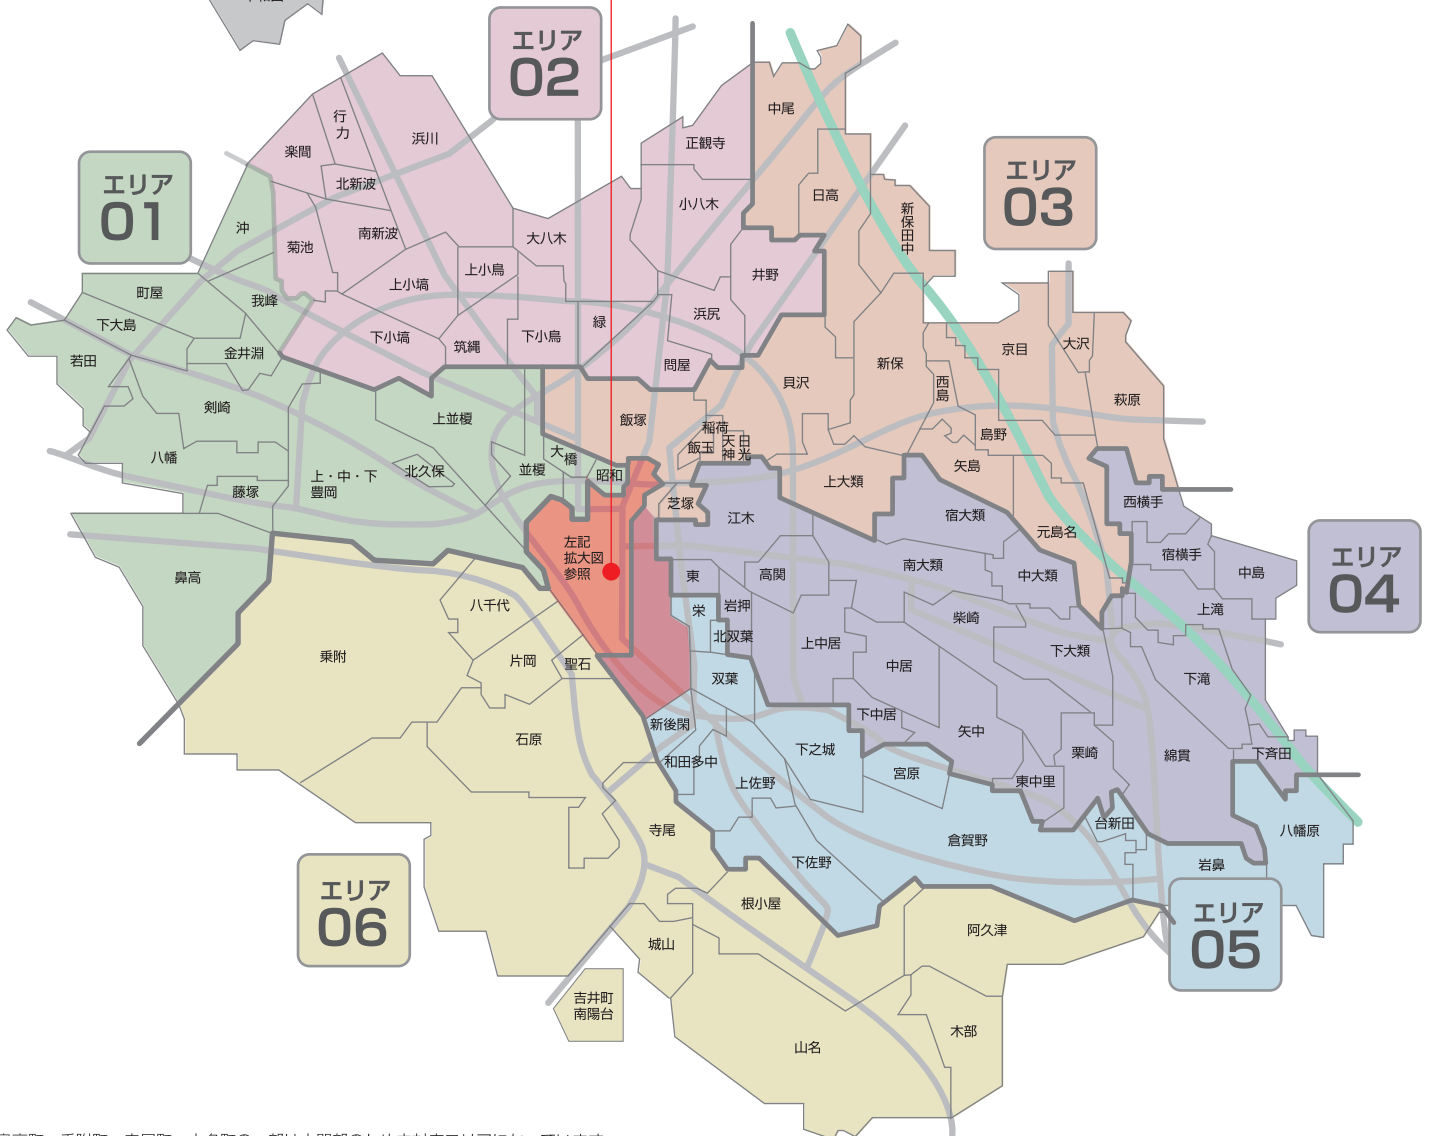

# AREA MAP

## <エリア マップ>

TAKASAKI

中央部拡大図

高崎駅を中心とした10万世帯（合併前の高崎市）を6つのエリアに分けて**独自のポスティングネットワーク**を構築しています。

※町別の詳細なデータは町別配布明細表をご覧ください。

※鼻高町・乗附町・寺尾町・山名町の一部は山間部のため未対応エリアになっています。

エリア 01	
町名	配布数
昭和	346
大橋	519
住吉・相生	168
台	153
並榎	1,392
上並榎	2,939
北久保	376
上中下豊岡	3,439
剣崎	1,932
金井淵・町屋	471
町屋	242
下大島	217
若田	133
八幡	1,627
藤塚	446
八幡・剣崎	273
鼻高	△ 693
我峰	226
沖	389
小計	15,981

エリア 02	
町名	配布数
正観寺	383
小八木	1,161
井野	2,547
浜尻	1,782
問屋	634
緑	670
大八木	1,036
下小島	2,161
筑縄	1,341
上小島	772
上小塙	436
下小塙	1,505
菊地	381
南新波	313
楽間	338
北新波	146
行力	128
浜川	974
棟高	△ 283
福島	× 0
小計	16,991

エリア 03	
町名	配布数
高砂	555
芝塚	575
飯塚	3,625
飯玉	212
稲荷	130
天神	125
日光	206
貝沢（東貝沢）	4,702
上大類	1,360
新保	1,180
矢島	324
元島名	432
島野・西島	△ 489
萩原	481
大沢	414
京目	× 0
新保田中	124
日高	1,052
中尾	1,517
小計	17,503

エリア 05	
町名	配布数
山田・椿・九蔵	207
弓・羅漢・真・北通	239
通	261
旭	346
あら・砂賀	309
八島・新田	761
栄	644
南	141
鶴見	266
和田	188
若松	298
竜見	443
下和田	497
新後閑	219
和田多中	495
北双葉	372
双葉	848
上佐野	2,079
下佐野	1,142
下之城	1,667
宮原	208
倉賀野	5,008
台新田	× 0
岩鼻	409
八幡原	× 0
小計	17,047