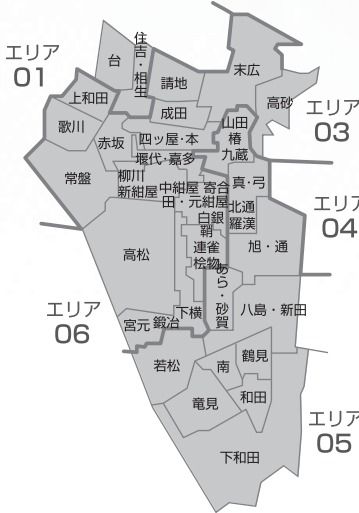

# AREA MAP

## <エリア マップ>

TAKASAKI

中央部拡大図

高崎駅を中心とした10万世帯（合併前の高崎市）を6つのエリアに分けて**独自のポスティングネットワーク**を構築しています。

※町別の詳細なデータは町別配布明細表をご覧ください。

※鼻高町・乗附町・寺尾町・山名町の一部は山間部のため未対応エリアになっています。

エリア 01	
町名	配布数
昭和	346
大橋	519
住吉・相生	168
台	153
並榎	1,392
上並榎	2,939
北久保	376
上中下豊岡	3,439
剣崎	1,932
金井淵・町屋	471
町屋	242
下大島	217
若田	133
八幡	1,627
藤塚	446
八幡・剣崎	273
鼻高	△ 693
我峰	226
沖	389
小計	15,981

エリア 04	
町名	配布数
岩押	531
東	476
江木	3,254
高関	1,258
上中居	3,398
下中居	1,015
中居	3,046
南大類	585
宿大類	244
中大類	164
下大類	341
柴崎	589
矢中	901
東中里	204
栗崎	250
綿貫・台新田	△ 683
上滝	205
下滝	312
下斉田・八幡原	△ 111
中島	268
宿横手	× 0
西横手	345
※玉村町	△ 173
小計	18,353

エリア 05	
町名	配布数
山田・椿・九蔵	207
弓・羅漢・真・北通	239
通	261
旭	346
あら・砂賀	309
八島・新田	761
栄	644
南	141
鶴見	266
和田	188
若松	298
竜見	443
下和田	497
新後閑	219
和田多中	495
北双葉	372
双葉	848
上佐野	2,079
下佐野	1,142
下之城	1,667
宮原	208
倉賀野	5,008
台新田	× 0
岩鼻	409
八幡原	× 0
小計	17,047